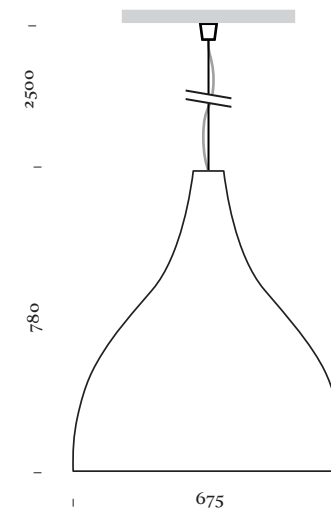

REF 815 MILANO

23kg

815INC E27 - max 30W

815CBL + Option color : BLACK