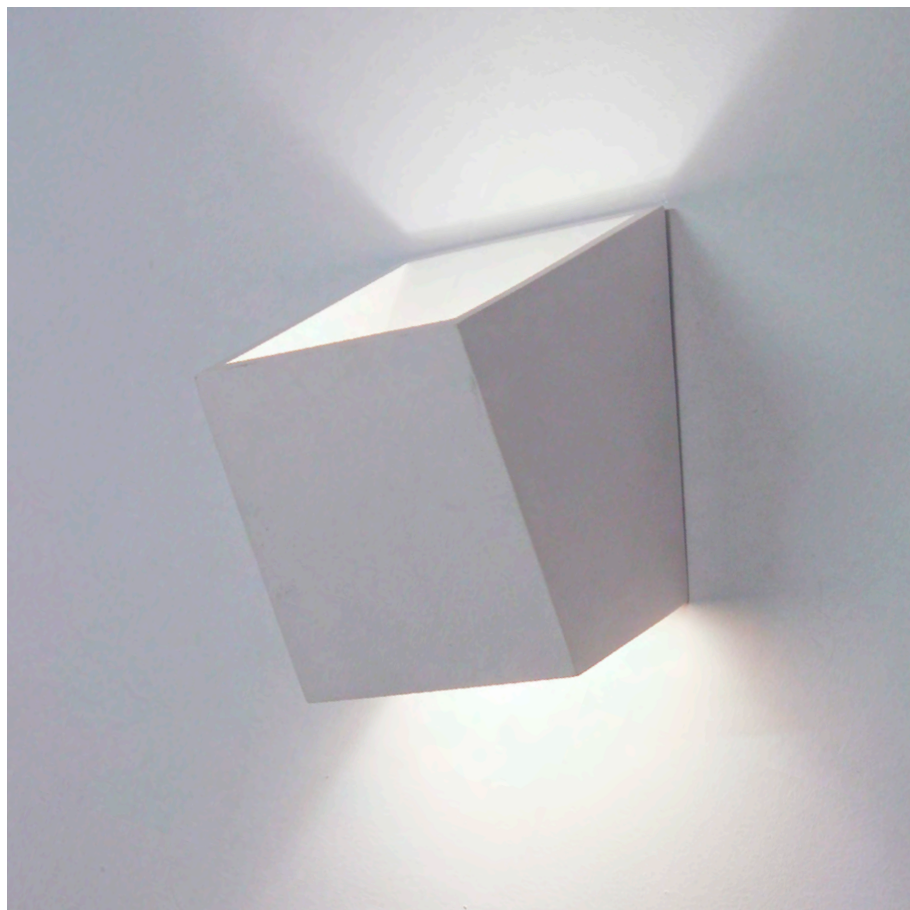

REF 490 **NEPTUNE**

0,912 kg

490G9

G9 max 35W

BRERA

Appliques murales
Wandlampen
Applique a muro

↑ 445

PILE