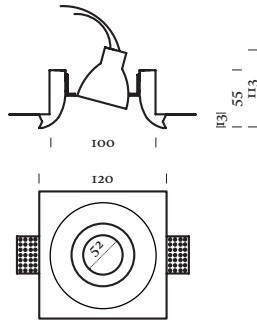

CLOUD GUEST

Encastrés
Inbouwlampen
Incassi

REF 806 **CLOUD** 0° - 30° / 360°
0,600 kg

806CL	GU10 max 35W
806CLELED27	LED COB 10W - 2700K - 600lm <i>DM</i>
806CLELED30	LED COB 10W - 3000K - 650lm <i>DM</i>