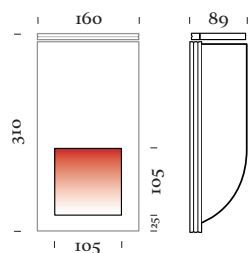

REF 802 **SCALA**

2,200 kg

802GU10	GU10 max 9W
802LED	LED 3W - 2700K - 180lm