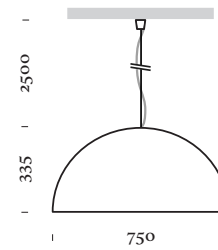

REF 811 **DUOMO** 12,500kg

811INC E27 - max 150W

811LED27 LED 25W - 2700K - 3680lm **DIM**

811LED30 LED 25W - 3000K - 3860lm **DIM**

811CNOR + Option color : **noro**

811CBIA + Option color : **biancoro**

811CBL + Option color : **black**

811CGO + Option color : **gold**

811CBW + Option color : **black & white**