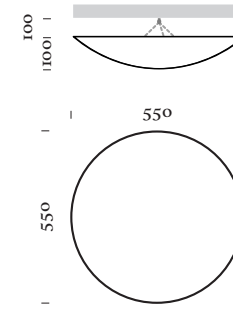

REF 55 TONDO

3,500 kg

55INC

E27 - max 3x 100W