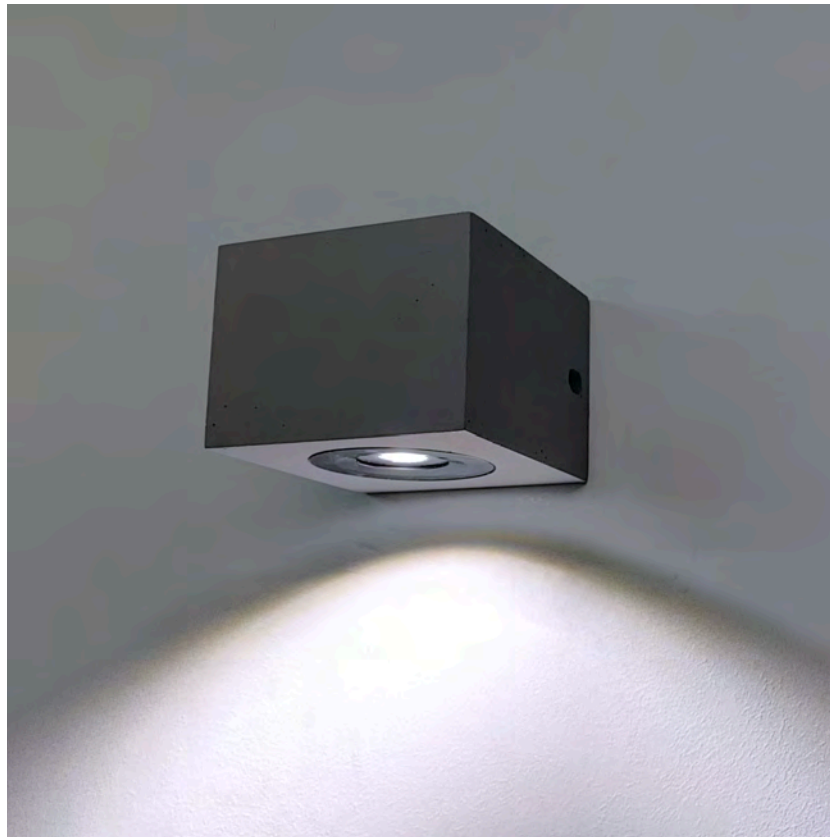

↑ 1200

VIA

Appliques d'extérieur
Buitenverlichtingen
Appliche da esterno

IP44  **EcoB.**

↑ 1200

REF 1200 **VIA**

NEW

0,820 kg