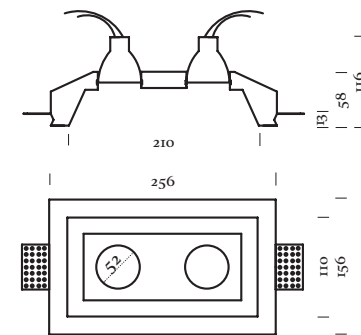

803LED30 LED 10W - 3000K - 650lm DIM

**BAR
BAR BIS**

Encastrés
Inbouwlampen
Incassi

↑ 8o6BB

REF 8o6 BAR

o,6oo kg

8o6B	GU1o max 35W
8o6BLED27	LED COB 1oW - 27ooK - 6ooIm
8o6BLED3o	LED COB 1oW - 3ooK - 65oIm

REF 8o6 BAR BIS