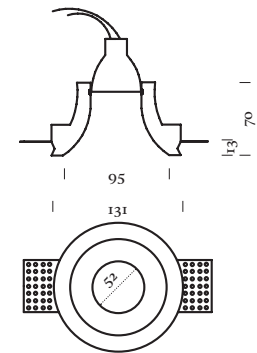

CHAMBER COCOON

Encastrés
Inbouwlampen
Incassi

REF 806 **CHAMBER**

0,370 kg

806CH	GU10 max 35W
806CHLED27	LED COB 10W - 2700K - 600lm DiM
806CHLED30	LED COB 10W - 3000K - 650lm DiM