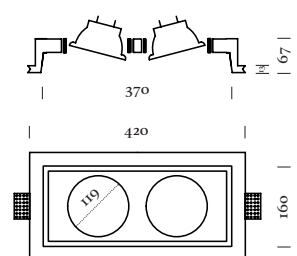

REF 8o6 **EDGE BIS**
3,7oo kg

0° - 30° / 360°

8o6EBIS	QR111 - max 2x 75W
8o6EBISLED27	LED COB 2x 11,5W - 27ooK - 2x 65oIm DM
8o6EBISLED3o	LED COB 2x 11,5W - 3ooK - 2x 68oIm DM
8o6EBISCBL	+ Option color : black
8o6EBISCGO	+ Option color : gold