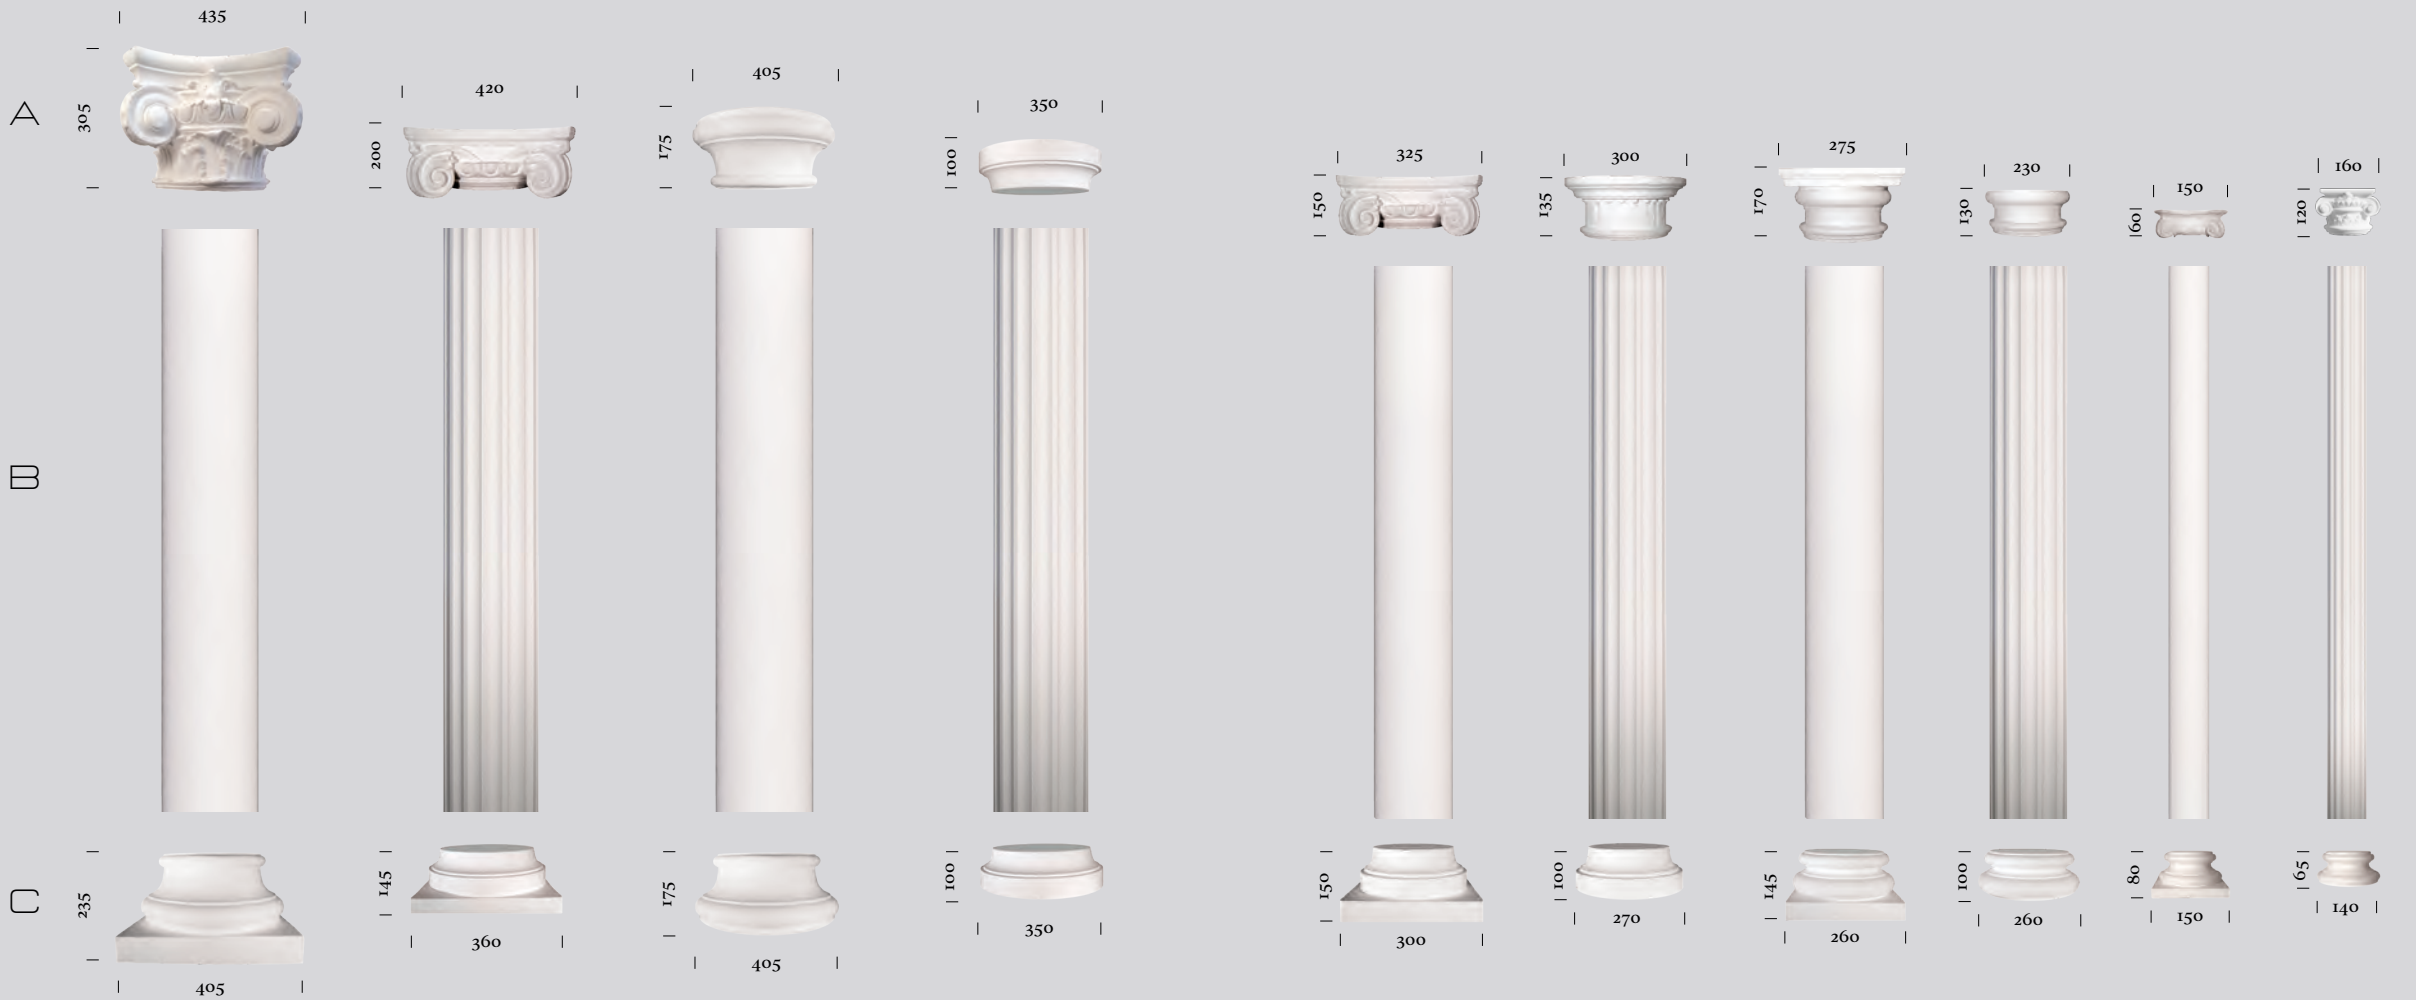

Colonnes & pilastres Zuilen & pilasters

Colonne
Zuilen

A REF 615 REF 605 REF 617 REF 616 REF 604 REF 606 REF 607 A REF 607 REF 614 REF 630

B REF 609 REF 610 REF 609 REF 610 REF 600 REF 601 REF 600 REF 601 REF 611 REF 612
Diam. 250 Diam. 250 Diam. 250 Diam. 250 Diam. 180 Diam. 180 Diam. 180 Diam. 180 Diam. 90 Diam. 90