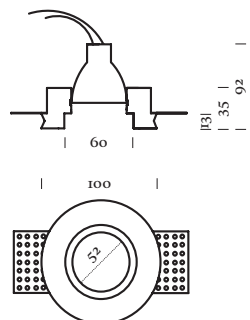

REF 806 **AREA**

0,250 kg

806A	GU10 max 35W
806ALED27	LED COB 10W - 2700K - 600lm DiM
806ALED30	LED COB 10W - 3000K - 650lm DiM