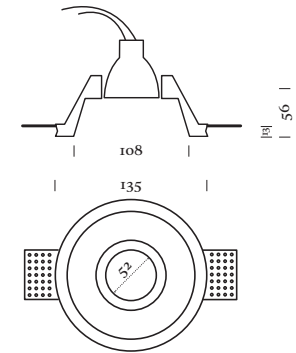

REF 817 M **DIAMOND**

0,750 kg

817M	GU10 max 35W
817MLED27	LED COB 10W - 2700K - 600lm Dim
817MLED30	LED COB 10W - 3000K - 650lm Dim