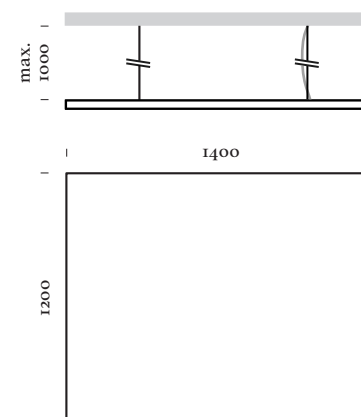

4,500kg

325LED27	LED 32W - 2700K - 2500lm	Dim
325LED30	LED 32W - 3000K - 2700lm	Dim

REF 326 PLAT

6,500 kg

326LED27	LED 40W - 2700K - 3150lm	Dim
326LED30	LED 40W - 3000K - 3390lm	Dim

REF 327 PLAT

18,500kg

327LED27	LED 80W - 2700K - 6300lm	Dim
327LED30	LED 80W - 3000K - 6790lm	Dim