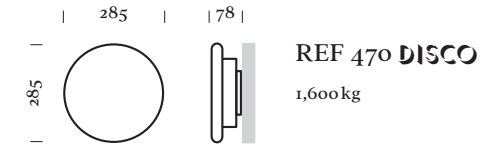

470LED27	LED 14W - 2700K - 1180lm	Dim
470LED30	LED 14W - 3000K - 1250lm	Dim