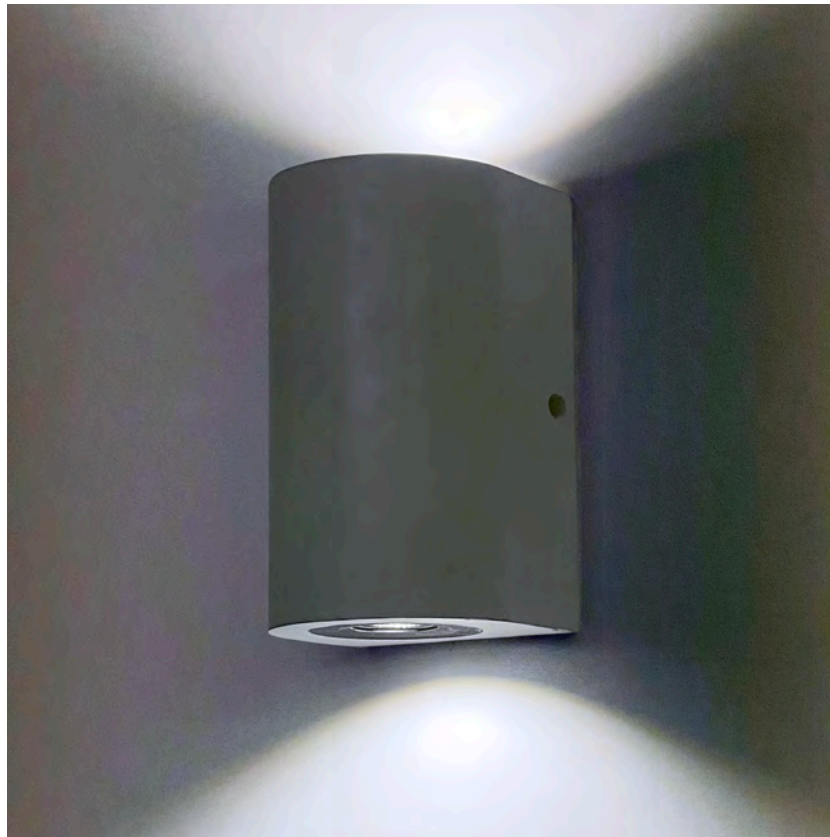

PORTELLO

Appliques d'extérieur
Buitenverlichtingen
Appliche da esterno

IP44 **EcoB.**

↑ 1202

CORTILO

Appliques d'extérieur
Buitenverlichtingen
Appliche da esterno

IP44 **EcoB.**