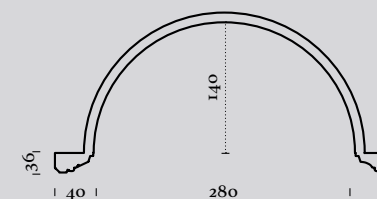

Sculptures & niches
Beeldhouwwerken & alkoven

REF 98

L 150, H 400, P 75

REF 98 AA

L 400, H 1200, P 200

REF 98 B

L 520, H 1050, P 260

REF 98 D

L 720, H 1900, P 360

REF 94

REF 95