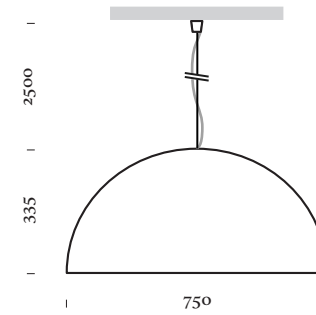

REF 813 **ORNATA** 12,700 kg

813INC E27 - max 150W

813LED27 LED 25W - 2700K - 3680lm DIM

813LED30 LED 25W - 3000K - 3860lm DIM

813CBL + Option color : black

813CGO + Option color : gold

813CBW + Option color : black & white