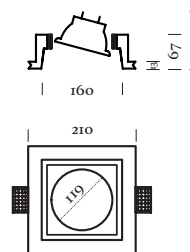

REF 8o6 **EDGE**
1,75o kg

0° - 30° / 360°

8o6E	QR111 - max 75W
8o6ELED27	LED COB 11,5W - 27ooK - 65oIm DM
8o6ELED3o	LED COB 11,5W - 3ooK - 68oIm DM
8o6ECBL	+ Option color : black
8o6ECGO	+ Option color : gold