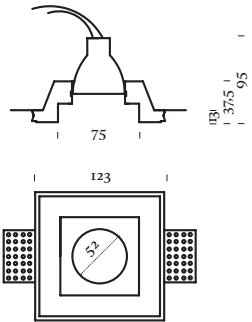

CARRE AREA

Encastrés
Inbouwlampen
Incassi

REF 806 **CARRE**

0,600 kg

806	GU10 max 35W
806LED27	LED COB 10W - 2700K - 600lm DiM
806LED30	LED COB 10W - 3000K - 650lm DiM