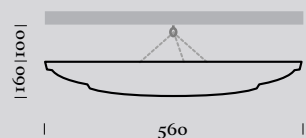

REF 32 **ACANTHE**

1,7 kg

Louis XV

32INC

E27 max 75W

32LED27 LED 12W - 2700K - 1840lm

32LED30 LED 12W - 3000K - 1930lm

REF 33I **ELDORADO**