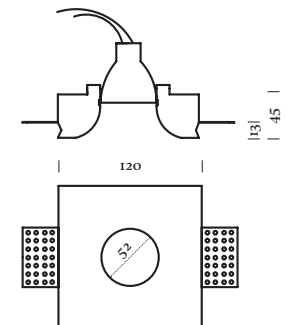

REF 806 **COCOON**

0,450 kg

806C	GU10 max 35W
806CLED27	LED COB 10W - 2700K - 600lm DiM
806CLED30	LED COB 10W - 3000K - 650lm DiM