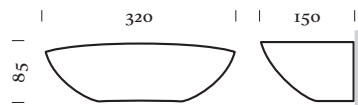

REF 415 **GRENADE**
0,700 kg

415INC	E27 max 75W
415LED27	LED 2x 6W - 2700K - 2x 920lm DM
415LED30	LED 2x 6W - 3000K - 2x 965lm DM