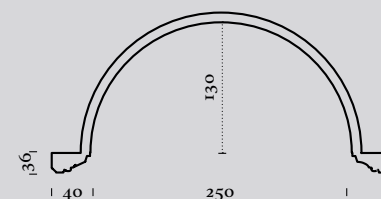

REF 98

L 150, H 400, P 75

REF 98 AA

L 400, H 1200, P 200

REF 98 B

L 520, H 1050, P 260

REF 98 D

L 720, H 1900, P 360

REF 94