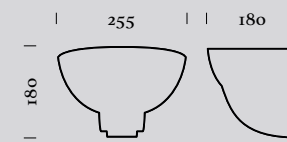

REF 1930 **MIRANO**

2,2 kg

Art Déco

1930INC	E27 max 75W
1930LED27	LED 12W - 2700K - 1840lm
1930LED30	LED 12W - 3000K - 1930lm

REF 33 **GOTHIC**

0,8 kg

Gothique

33G9	G9 max 60W
------	------------