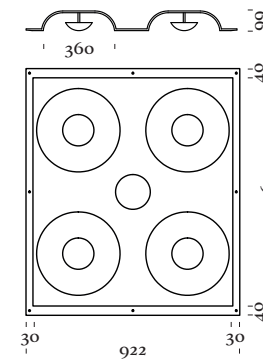

NEW

REF 809 HARMON

15kg

4x GU10 max 15W