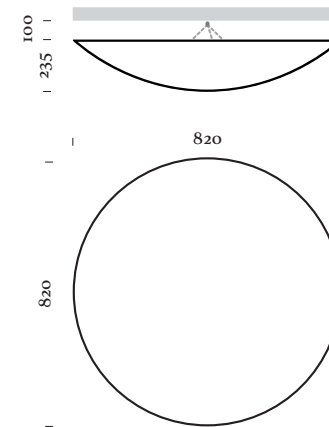

REF 56 TONDO

8 kg

56INC

E27 - max 3x 100W