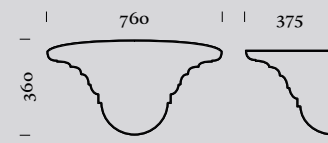

REF 4II **HOLLYWOOD** 10,8 kg

4IIINC E27 max 100W Art Déco ☐