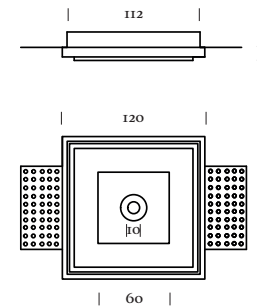

REF 806 **PUNT** **NEW**
0,532 kg

806PLED	LED 1,5W - 3000K - 125lm