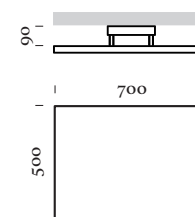

REF 326 PLAT

6,500 kg

326LED27	LED 40W - 2700K - 3150lm	Dim
326LED30	LED 40W - 3000K - 3390lm	Dim