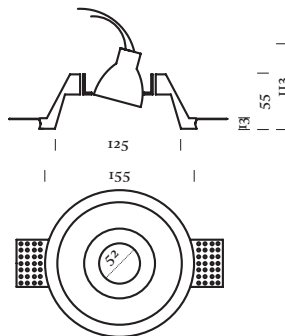

806CL	GU10 max 35W
806CLELED27	LED COB 10W - 2700K - 600lm <i>DM</i>
806CLELED30	LED COB 10W - 3000K - 650lm <i>DM</i>

REF 806 **GUEST**  0° - 30° / 360°
0,650 kg

806G	GU10 max 50W
806GLED27	LED COB 10W - 2700K - 600lm <i>DM</i>
806GLED30	LED COB 10W - 3000K - 650lm <i>DM</i>