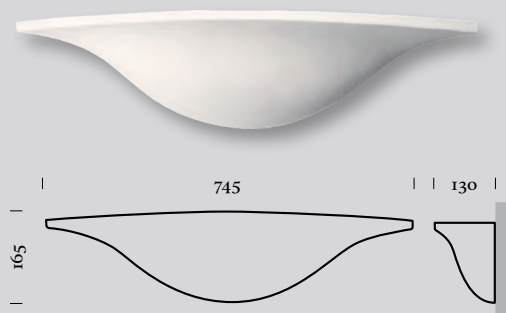

REF 29 B **LOTUS**
2 kg

29BINC E27 max 75W

29BLED27 LED 11,5W - 2700K - 1840lm 

29BLED30 LED 11,5W - 3000K - 1930lm 

REF 503 **LOTUS coin**
1,500 kg

503G9 G9 max 60W - COIN

Appliques murales
Wandlampen

REF 17 **VAGUE**