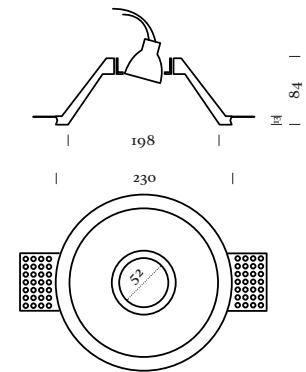

REF 817 L **DIAMOND**

1,560 kg

817L	GU10 max 35W
817LLED27	LED COB 10W - 2700K - 600lm Dim
817LLED30	LED COB 10W - 3000K - 650lm Dim

0° - 30° / 360°