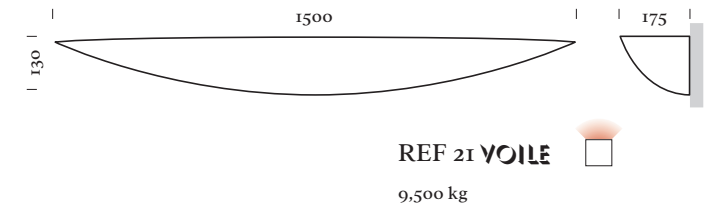

501G9	G9 max 60W
-------	------------

VOILE

Appliques murales
Wandlampen
Applique a muro

↑ 18

18INC	E27 max 75W
18LED27	LED 11,5W - 2700K - 1840lm DIM
18LED30	LED 11,5W - 3000K - 1930lm DIM

21LED27	LED 24W - 2700K - 3865lm DIM
21LED30	LED 24W - 3000K - 4060lm DIM