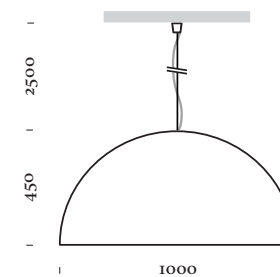

REF 812 **DUOMO** 19,500kg

812INC E27 - max 150W

812LED27 LED 25W - 2700K - 3680lm **DIM**

812LED30 LED 25W - 3000K - 3860lm **DIM**

812CNOR + Option color : **noro**

812CBIA + Option color : **biancoro**

812CBL + Option color : **black**

812CGO + Option color : **gold**

812CBW + Option color : **black & white**