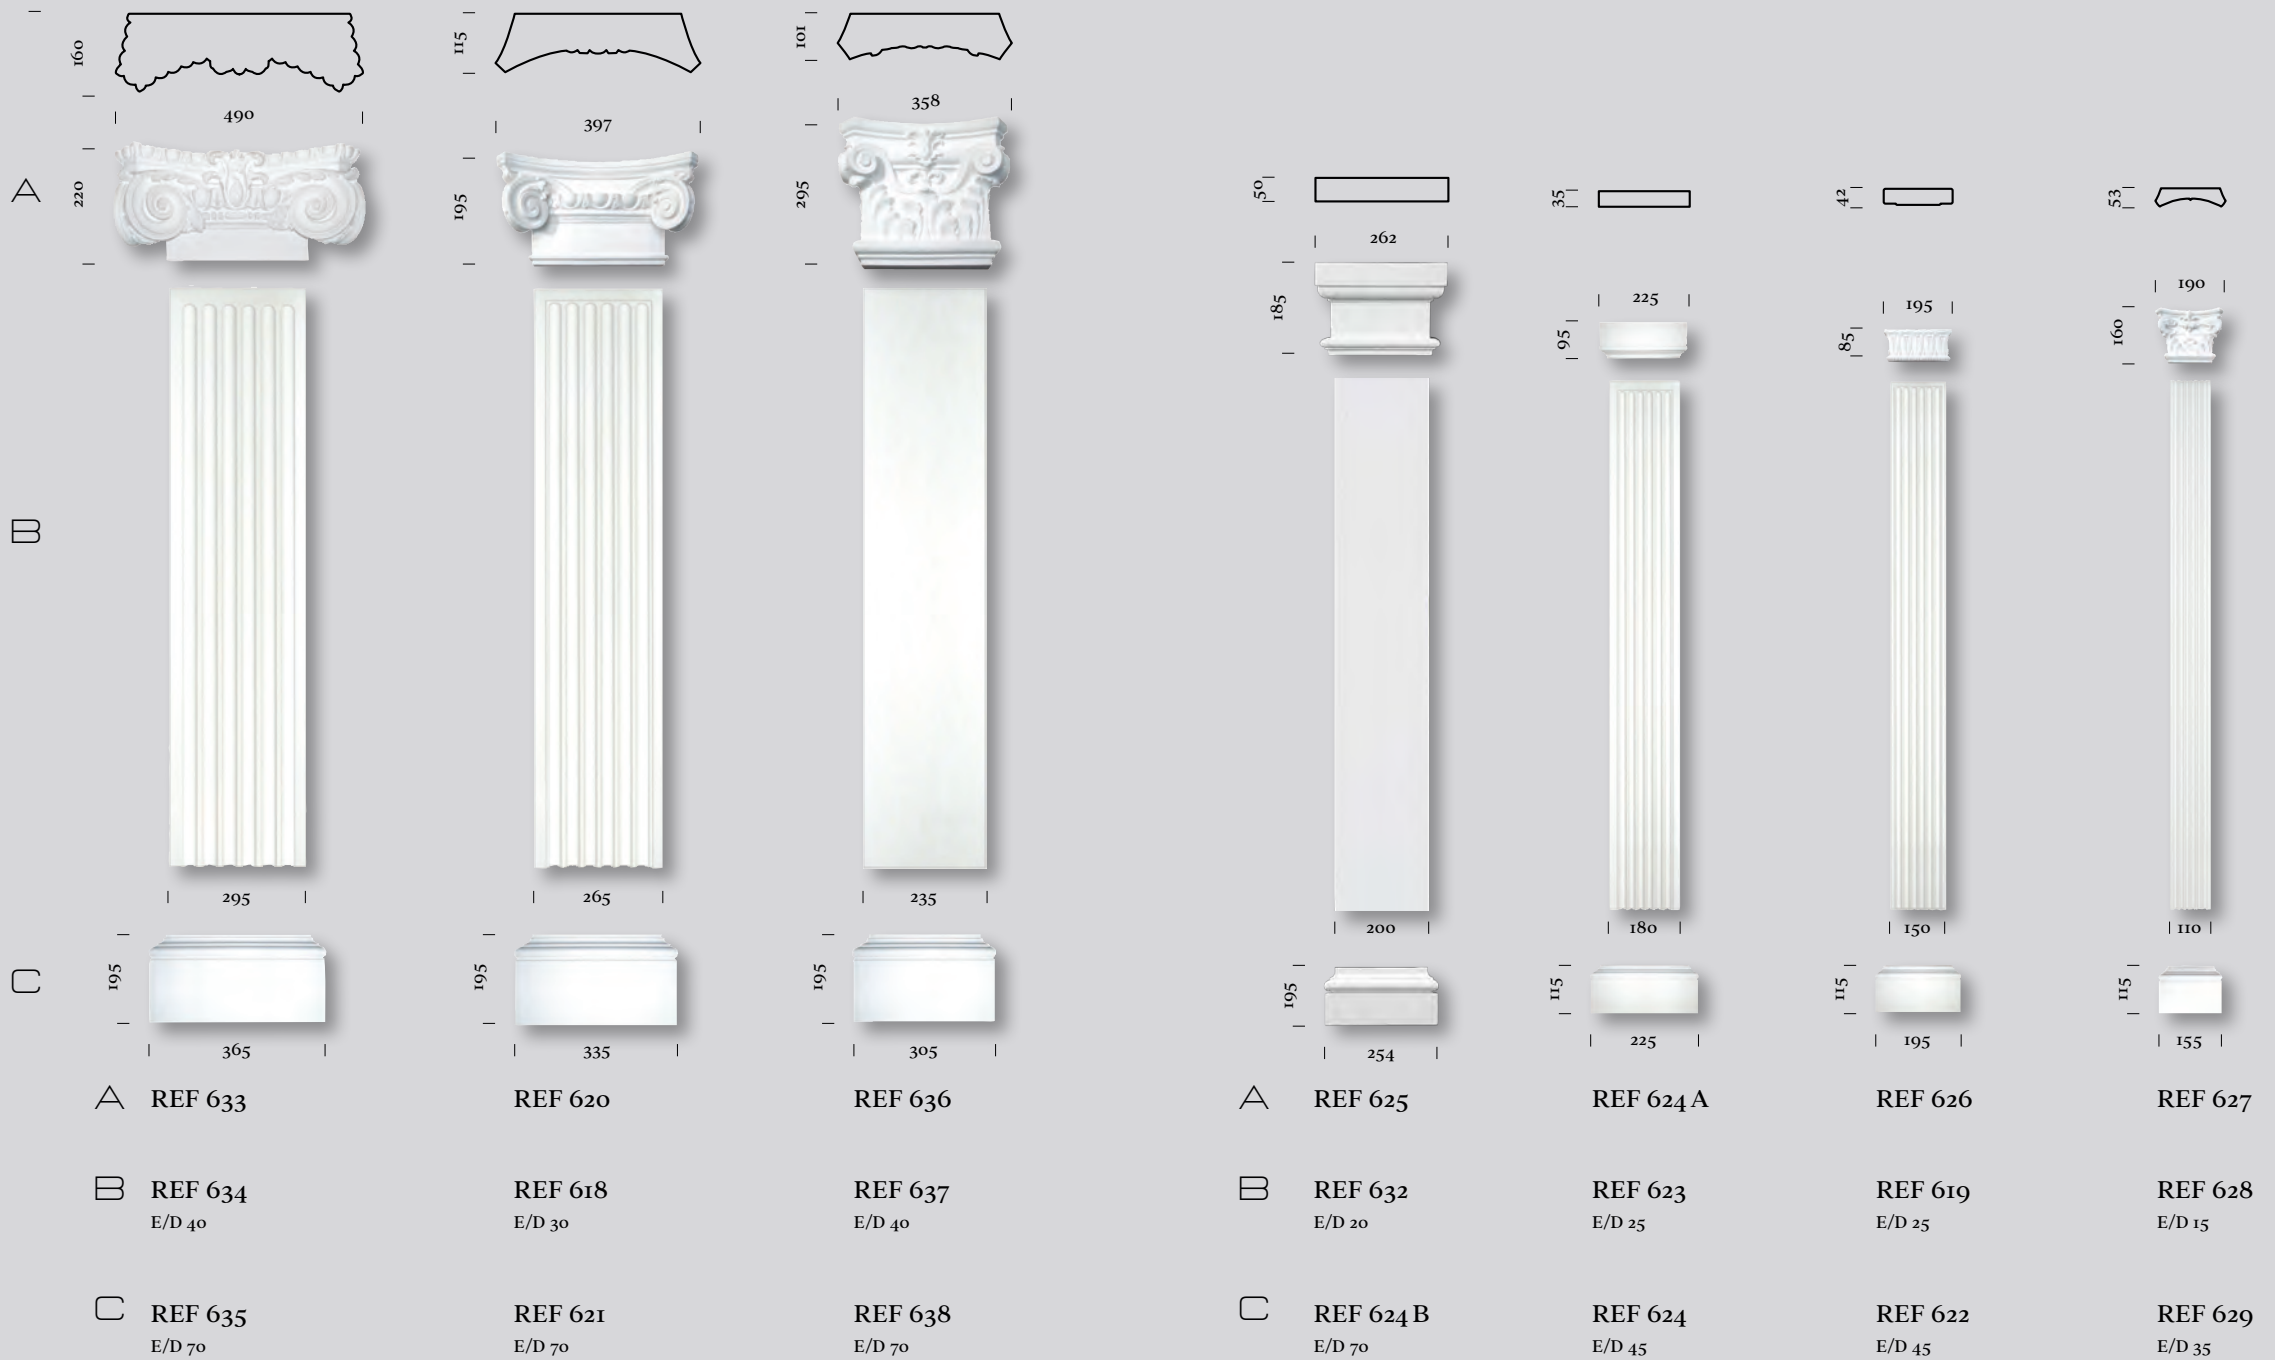

Pilastres
Pilasters